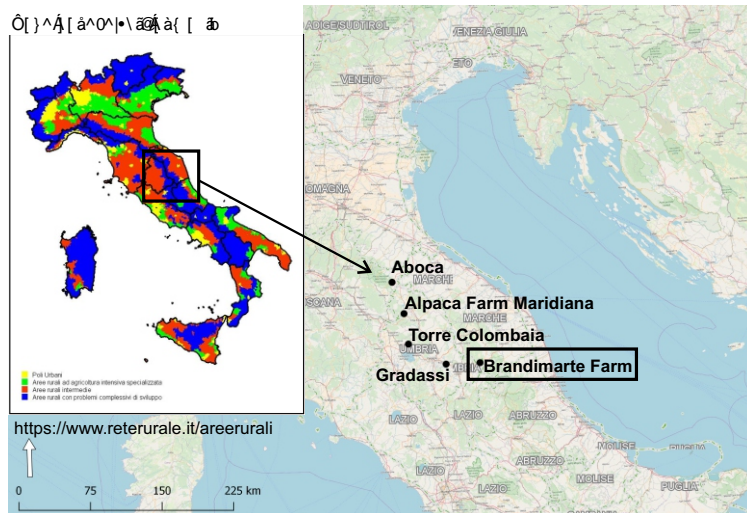

multifunctional Farming for the sustainability of European Agricultural Landscapes

Project N°: 2016-1-SK01-KA202-022502

FEAL KATALOG

Združitev nacionalnih tipologij z evropskimi krajinskimi tipi

Italija

Planota Castelluccio di Norcia

Emiliano Brandimarte
Ranč Sibillini

Upravne enote severne in centralne Italije

<https://www.reterurale.it/areerurali>

Osnovna karta: <https://wiki.openstreetmap.org/wiki/Tileservers>

Evropske kmetijske krajine

Pašniki in konji pasme Emiliano z goro Vettore.

*V ozadju je prešel na Castelluccio in visokogorje
s pašniki in travniki.*