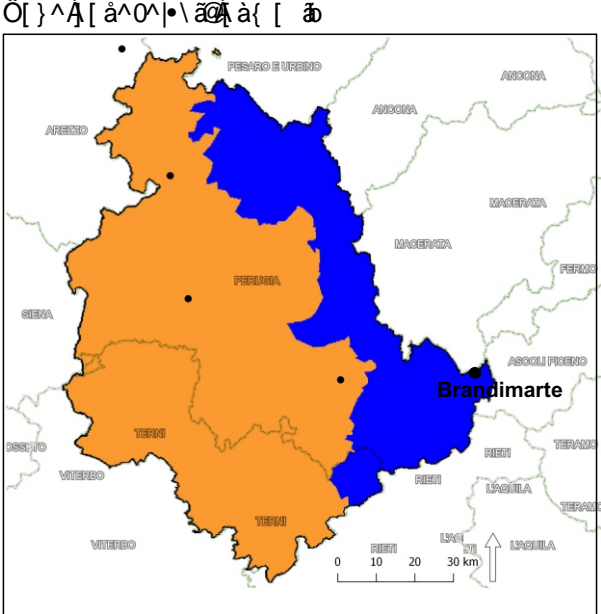

Legenda

- Vmesna podeželska območja
- Podeželska območja s splošnimi razvojnimi problemi

Rete Rurale Nazionale 2014-2020, Zonizzazione e Cartografia
<https://www.reterurali.it/areerurali>