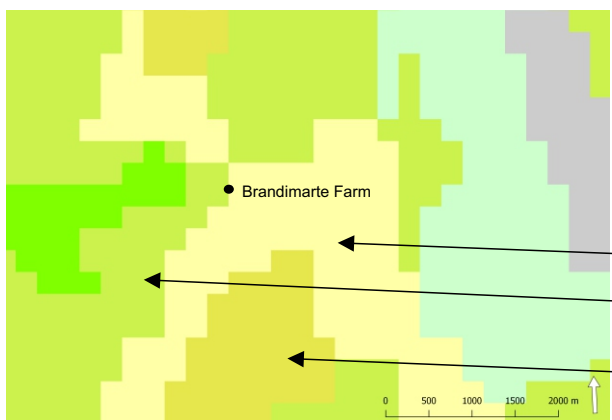

Upravne enote: **Regija: Umbria; Provinca: Perugia; Občina: Norcia**

1. Pokrovnost tal CORINE 2012:
2. **Kmetijske površine - nenamakane njivske površine;**
   - **Gozdne in deloma ohranjene naravne površine, grmovje in/ali zeliščno rastlinstvo, naravni travniki;**
   - **Kmetijske površine - pašniki**