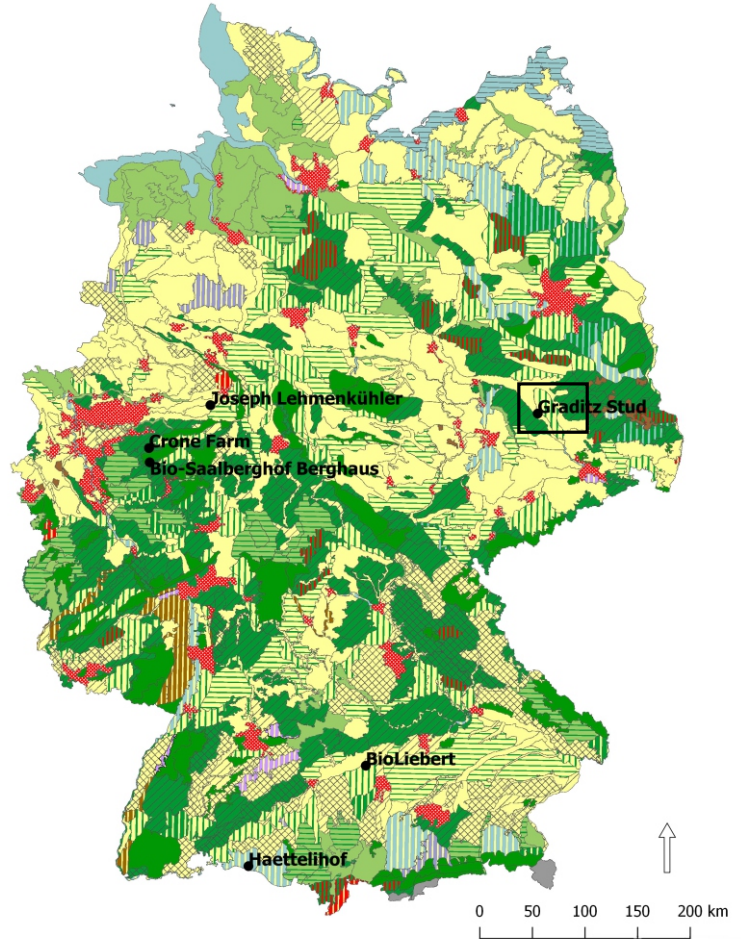

Allemagne

Basse terre de la rivière Elbe

: Yfa Y; fUXJm'Gh X

Types de paysage national:

6 UggYHffY9`VY!9`ghYfzdUhgUj YW`hi fY`
UfUV`Yzci j Yfh

Land cover CORINE 2012 - types de couverture terrestre:
Territoires agricoles - prairies

Types de paysage

Légende

-  Basse terre Elbe-Elster, paysage culturel arable, ouvert
-  Autre paysage boisé
-  Paysage culturel ligneux ou boisé

Bundesamt fuer Naturschutz: Schutzwuerdige Landschaften in Deutschland
<http://www.geodienste.bfn.de/ogc/wms/landschaften>

Zones humides pâturées par les bovins.