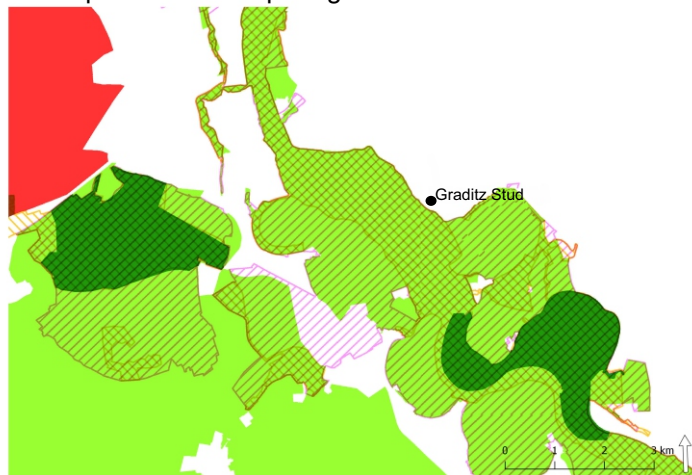

Les espaces naturels protégés

Bundesamt fuer Naturschutz: Schutzgebiete
<http://www.geodienste.bfn.de/ogc/wms/schutzgebiet>