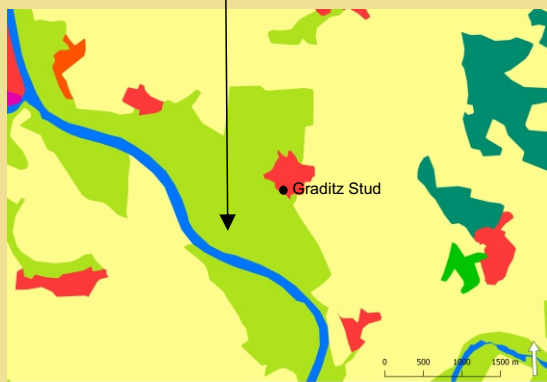

Allemagne

Basse terre de la rivière Elbe

: Yfa Y; fUXJm'Gh X

Types de paysage national:

6 UggYHffY9`VY!9`ghYfzdUhgUj YW`hi fY`
UfUV`Yzci j Yfh

Land cover CORINE 2012 - types de couverture terrestre:
Territoires agricoles - prairies