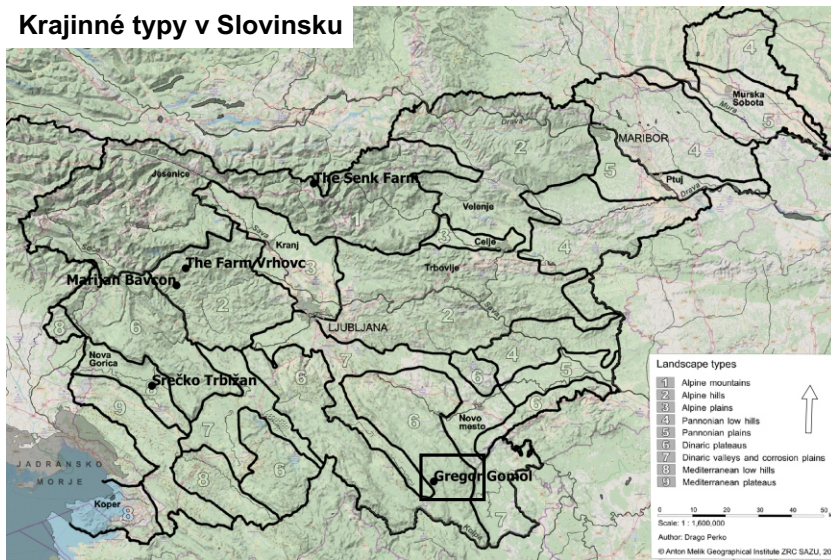

multifunctional Farming for the sustainability of European Agricultural Landscapes

Project N°: 2016-1-SK01-KA202-022502

FEAL KATALÓG

Zosúladenie národných typológií s európskou poľnohospodárskou krajinou

Slovensko

Pohorie Kočevski Rog

Gregor Gomol

Krajinné typy v Slovinsku

Základná mapa: <https://wiki.openstreetmap.org/wiki/Tileserver>

Európske poľnohospodárske krajiny

E-atlas

Pasienky, Pastures [EN]

Národný krajinný typ:

Dinárske plošiny; Krasové lúky so závrtni

Land cover CORINE 2012 - krajinná pokrývka:

• **Poľnohospodárske areály - pasienky;**

• **Lesy a poloprírodné areály, kroviny alebo spoločensvá bylinnej vegetácie, prechodné lesokroviny**

Dinárske plošiny.

Krasové lúky so závrťmi.

Prírodné chránené a ekologicky dôležité oblasti sa tu nenachádzajú.

Gazdovstvo a s ním súvisiaca náboženská ľudová architektúra.

Závrtý na lúkach v krasovom regióne.