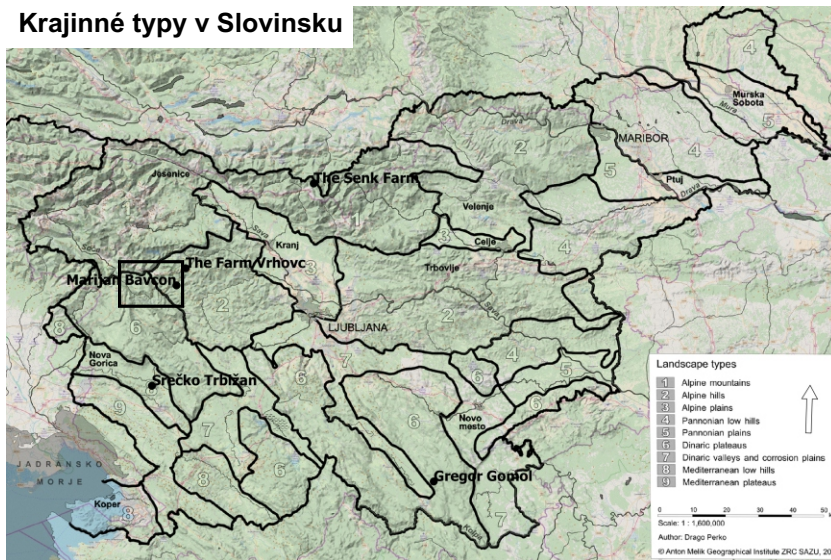

multifunctional Farming for the sustainability of European Agricultural Landscapes

Project N°: 2016-1-SK01-KA202-022502

FEAL KATALÓG

Zosúladenie národných typológií s európskou poľnohospodárskou krajinou

Slovinsko

Pohorie Cerčno

Marijan Bavcon

Krajinné typy v Slovinsku

Základná mapa: <https://wiki.openstreetmap.org/wiki/Tileserv>

Európske poľnohospodárske krajiny

E-atlas

Vidiecke oblasti, Rural areas [EN]

Národný krajinný typ:
Alpské pohorie

Land cover CORINE 2012 - krajinná pokrývka:
Heterogénne poľnohospodárske plochy a pôda prevažne využívané v poľnohospodárstve s významnými plochami prírodnej vegetácie