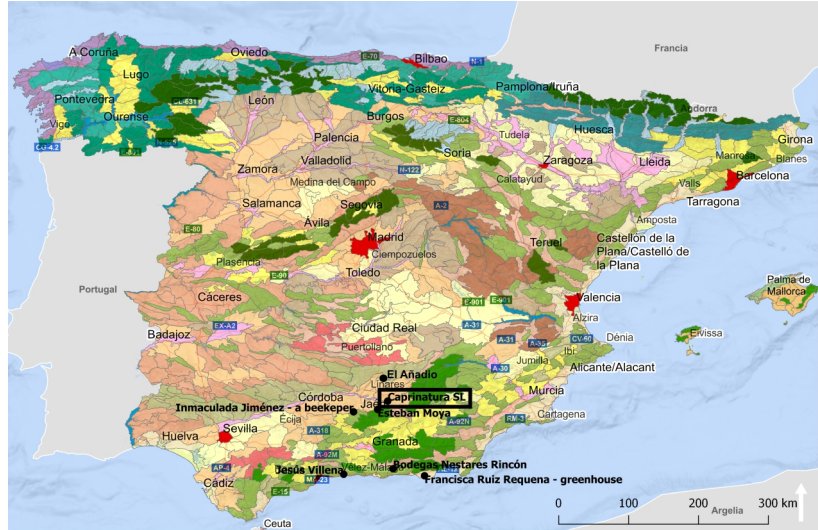

multifunctional Farming for the sustainability of European Agricultural Landscapes

Project N°: 2016-1-SK01-KA202-022502

FEAL KATALÓG

Zosúladenie národných typológií s európskou poľnohospodárskou krajinou

Španielsko

Rieka Guadalquivir

Caprinatura s.r.o.

Atlas krajín v Španielsku

<http://wms.mapama.es/sig/Biodiversidad/Paisaje/wms.aspx>

Európske poľnohospodárske krajiny

E-atlas

Poľnohospodárska krajina, Farmland [EN]

E-atlas

Drevinové trávne porasty, Wooded grasslands [EN]

Národný krajinný typ: **Návršia Úbedy, olivová vidiecka krajina**

Land cover CORINE 2012 - krajinná pokrývka:

- **Poľnohospodárske areály - trvalé kultúry, plantáže ovocných stromov a kríkov;**
- **Lesy a poloprírodné areály, kroviny alebo spoločenstvá bylinnej vegetácie, sklerofilná vegetácia**

Krajinné typy a ochrana prírody

Legenda

-  Návršia Úbedy, olivová vidiecka krajina
-  Natura 2000 a Chránené územia (ochrana prírody)

Atlas krajín v Španielsku:

<http://wms.mapama.es/sig/Biodiversidad/ENP/wms.aspx?>