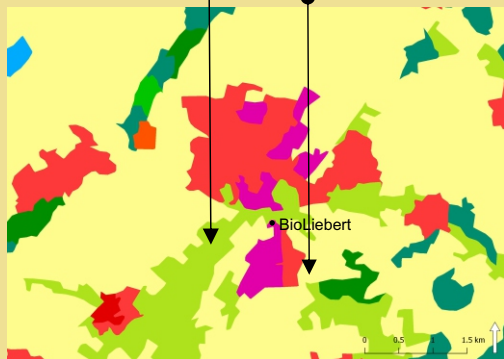

Nemecko

Spolková agentúra pre ochranu prírody: Ochrana krajiny v Nemecku

Severozápadný Wertingen

BioLiebert - organická farma rodiny Liebertovcov

Národný krajinný typ:

Lesná alebo zalesnená kultúrna krajina

Land cover CORINE 2012 - krajinná pokrývka:

Poľnohospodárske areály - pasienky;

Nezavlažovaná poľnohospodárska orná pôda

<http://www.geodienste.bfn.de/ogc/wms/landschaften>

E-atlas

Európske poľnohospodárske krajiny