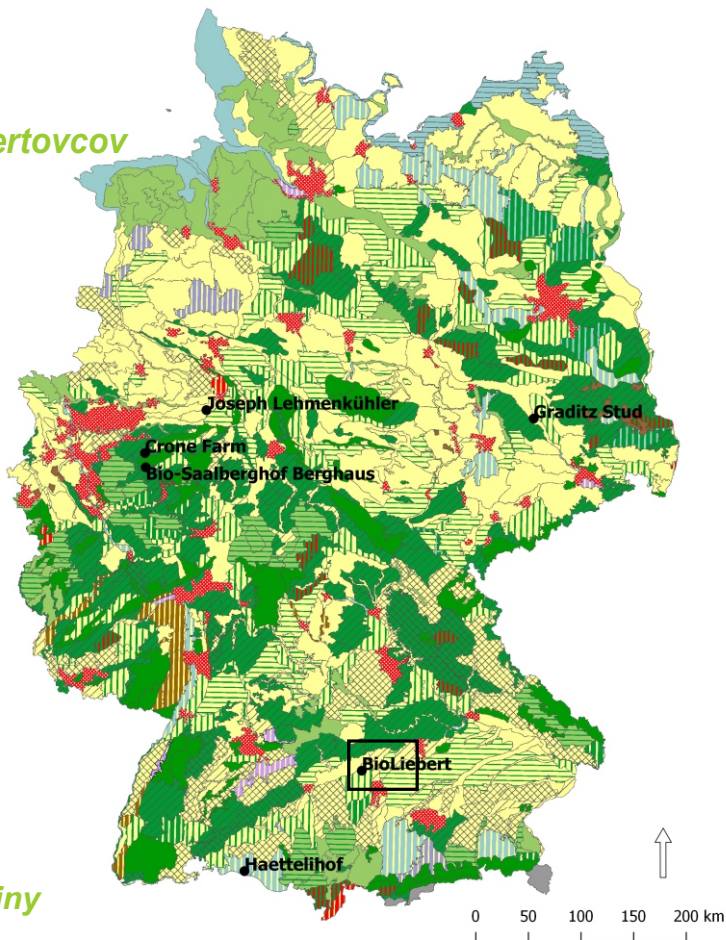

Nemecko

Spolková agentúra pre ochranu prírody: Ochrana krajiny v Nemecku

Severozápadný Wertingen

BioLiebert - organická farma rodiny Liebertovcov

Národný krajinný typ:

Lesná alebo zalesnená kultúrna krajina

Land cover CORINE 2012 - krajinná pokrývka:

Poľnohospodárske areály - pasienky;

Nezavlažovaná poľnohospodárska orná pôda

<http://www.geodienste.bfn.de/ogc/wms/landschaften>

E-atlas

Európske poľnohospodárske krajiny

Krajinné typy

Legenda

-  Otvorená poľnohospodárska krajina s ornou pôdou
-  Lesná alebo zalesnená kultúrna krajina

Spolková agentúra pre ochranu prírody: Ochrana krajiny v Nemecku
<http://www.geodienste.bfn.de/ogc/wms/landschaften>