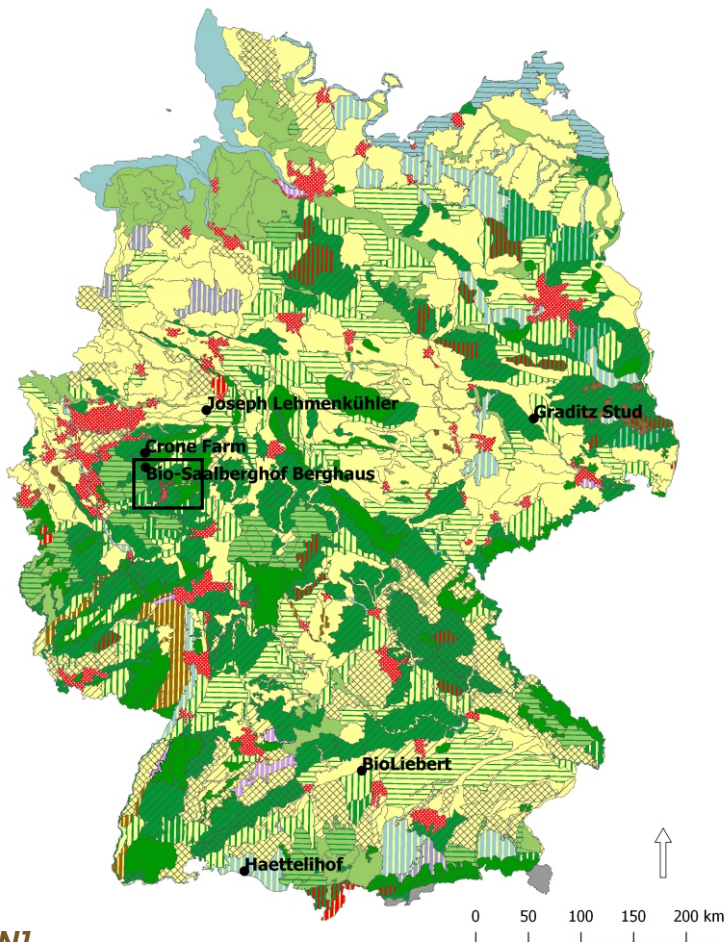

multifunctional Farming for the sustainability of European Agricultural Landscapes

Project N°: 2016-1-SK01-KA202-022502

FEAL KATALOG

Združitev nacionalnih tipologij z evropskimi krajinskimi tipi

Nemčija

Bundesamt fuer Naturschutz: Schutzwuerdige Landschaften in Deutschland

Nizko gričevje Sauerland

Bio-Saalberghof Berghaus

Nacionalni tip krajine:
Gozdne ali gozdnate kulturne krajine;
Teksturirana gozdna krajina

Pokrovnost tal CORINE 2012:
Kmetijske površine - pašniki;
Gozdne in deloma ohranjene naravne površine
- iglasti gozd

E-atlas

Evropske kmetijske krajine

Kmetijska zemljišča, Farmland [EN]

E-atlas

Terasasta krajina, Terraced landscapes [EN]

<http://www.geodienste.bfn.de/ogc/wms/landschaften>

Značaj krajine in naravno, kulturno in zgodovinsko dediščino

Krajinski tipi

Legenda

-  Gozdne ali gozdnate kulturne krajine
-  Teksturirana gozdna krajina

Bundesamt fuer Naturschutz: Schutzwuerdige Landschaften in Deutschland
<http://www.geodienste.bfn.de/ogc/wms/landschaften>