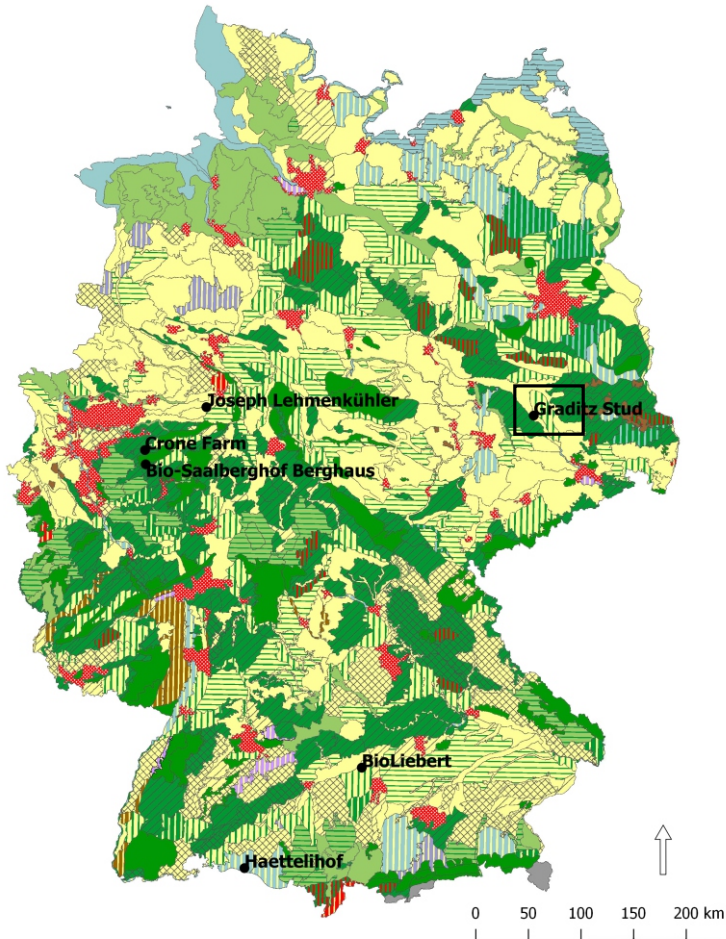

multifunctional Farming for the sustainability of European Agricultural Landscapes

Project N°: 2016-1-SK01-KA202-022502

FEAL KATALOG

Združitev nacionalnih tipologij z evropskimi krajinskimi tipi

Nemčija

Bundesamt fuer Naturschutz: Schutzwuerdige Landschaften in Deutschland

F Uj b]W`cV`9`V]

Graditz Kmetija

Nacionalni tip krajine:

Elbe-Elster lowland, arable, open cultural landscape, arable, open cultural landscape

Pokrovnost tal CORINE 2012:
Kmetijske površine - pašniki

Evropske kmetijske krajine

Krajinski tipi

Varovanje narave

Legenda

-  Ostale gozдне krajine
-  Gozдне ali gozdnate kulturne krajine

Bundesamt fuer Naturschutz: Schutzgebiete
<http://www.geodienste.bfn.de/ogc/wms/schutzgebiet>

Bundesamt fuer Naturschutz: Schutzwuerdige Landschaften in Deutschland
<http://www.geodienste.bfn.de/ogc/wms/landschaften>

Poplavni gozdovi, kjer se pase govedo.

Ekstenzivna raba pašnikov ob ravninah reke Elbe.

Mokrišča, kjer se pase govedo.