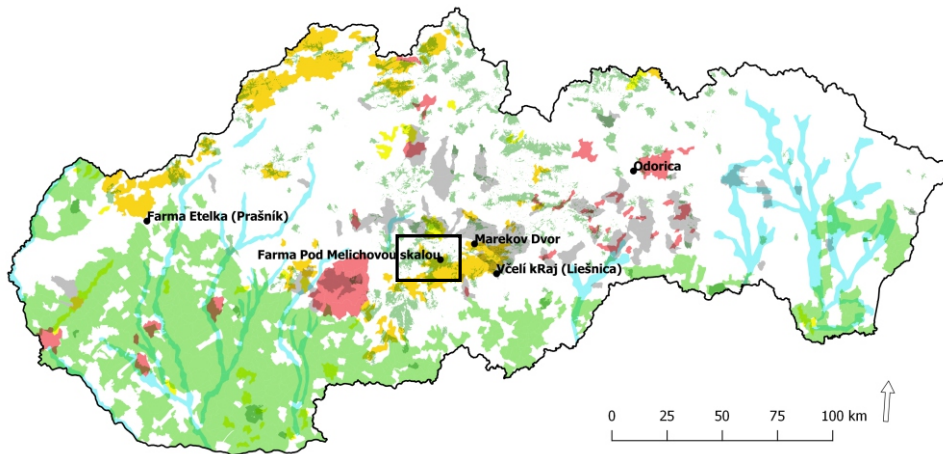

multifunctional Farming for the sustainability of European Agricultural Landscapes

Project N°: 2016-1-SK01-KA202-022502

FEAL KATALOG

Združitev nacionalnih tipologij z evropskimi krajinskimi tipi

Krajinski atlas Republike Slovaške

Slovaška

Poľana gora

Kmetija "Farma pod Melichovou skalou"

<http://maps.geop.sazp.sk:80/geoserver/ows?>

Evropske kmetijske krajine

E-atlas Kmetijska zemljišča, Farmland [EN]

Nacionalni tip krajine:
Kulturna krajina s tradicionalno rabo kmetijskih zemljišč in razpršeno poselitvijo
Tradicionalni pašniki in travniki

Pokrovnost tal CORINE 2012:
Mešane kmetijske površine, pretežno kmetijske površine z večjimi območji vegetacije

Značaj krajine in naravno, kulturno in zgodovinsko dediščino

Funded by the Erasmus+ Programme of the European Union

Legenda

 Trdicionálni pašniki in travniki

 Kulturna krajina s tradicionalno rabo kmetijskih zemljišč in razpršeno poselitvijo

Varovanje narave

Majhna polja s pečino Melichova Skala v ozadju.

Heterogena kmetijska zemljišča z razdrobljenimi parcelami (od majhnih do velikih nekaj hektarov) z različnimi pridelki, travniki in pašniki.