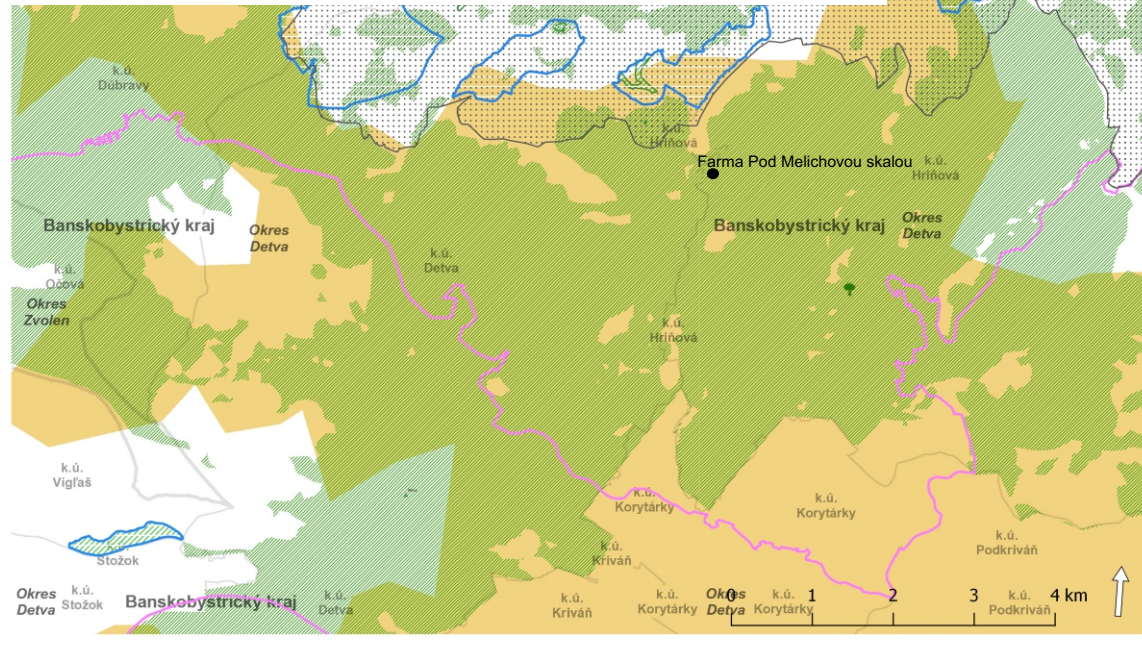

Legenda

 Trdicionálni pašniki in travniki

 Kulturna krajina s tradicionalno rabo kmetijskih zemljišč in razpršeno poselitvijo

Varovanje narave

Majhna polja s pečino Melichova Skala v ozadju.

Heterogena kmetijska zemljišča z razdrobljenimi parcelami (od majhnih do velikih nekaj hektarov) z različnimi pridelki, travniki in pašniki.