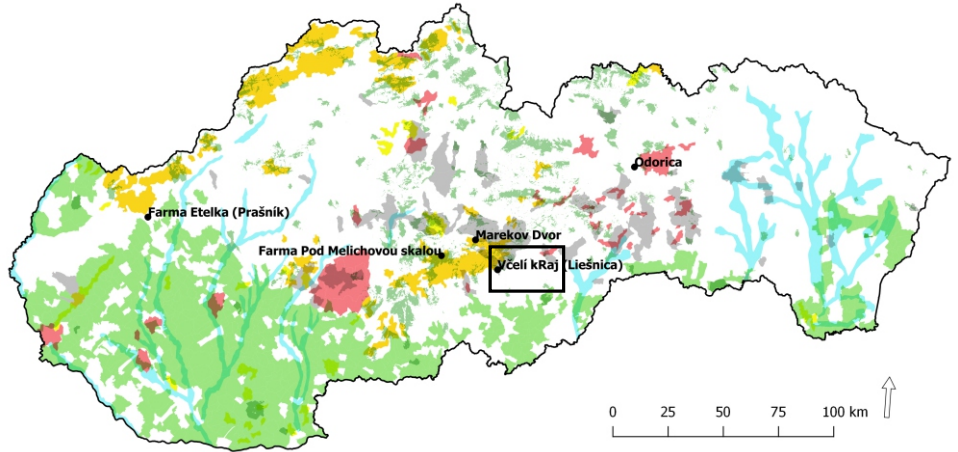

multifunctional Farming for the sustainability of European Agricultural Landscapes

Project N°: 2016-1-SK01-KA202-022502

FEAL KATALOG

Združitev nacionalnih tipologij z evropskimi krajinskimi tipi

Krajinski atlas Republike Slovaške

Slovaška

Stolické vrchy hribovje

Včelí kRaj

<http://maps.geop.sazp.sk:80/geoserver/ows?>

Evropske kmetijske krajine

E-atlas

Kmetijska zemljišča, Farmland [EN]

Nacionalni tip krajine:

**Zgodovinska krajina rudnikov
Trdicionalni pašniki in travniki**

Pokrovnost tal CORINE 2012:

- Mešane kmetijske površine, pretežno kmetijske površine z večjimi območji vegetacije;
- Kmetijske površine - pašniki

Tradiconalno ljudsko stavbarstvo – kmetijska poslopja.

Krave na paši, v ozadju starodavna peč za peko kruha.