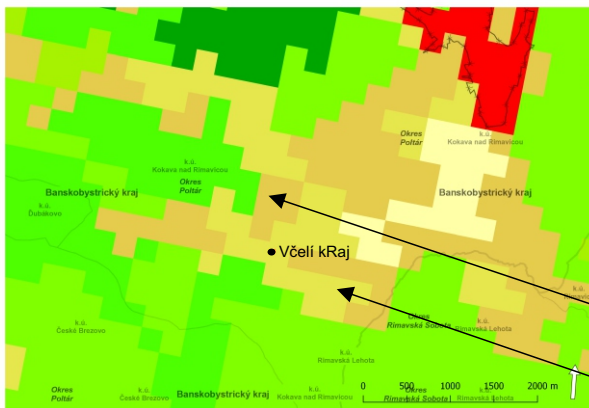

Slovaška

Stolické vrchy hribovje

Včelí kRaj

<http://maps.geop.sazp.sk:80/geoserver/ows?>

Evropske kmetijske krajine

E-atlas

Kmetijska zemljišča, Farmland [EN]

Nacionalni tip krajine: