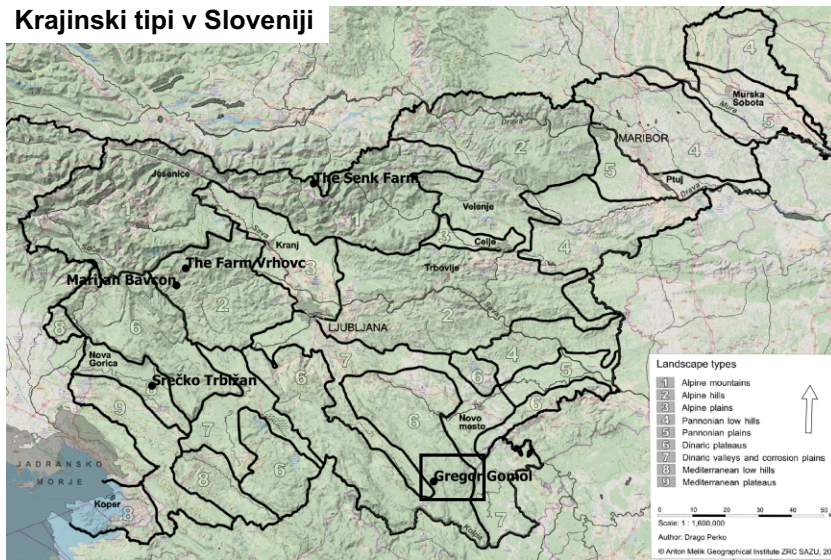

multifunctional Farming for the sustainability of European Agricultural Landscapes

Project N°: 2016-1-SK01-KA202-022502

FEAL KATALOG

Združitev nacionalnih tipologij z evropskimi krajinskimi tipi

Slovenija

Kočevski Rog

Gregor Gomol

Krajinski tipi v Sloveniji

Osnovna karta: <https://wiki.openstreetmap.org/wiki/Tileservers>

Evropske kmetijske krajine

E-atlas

Pašniki, Pasture [EN]

Nacionalni tip krajine:

Dinarske planote. Kraški travniki z vrtačami.

Pokrovnost tal CORINE 2012:

● **Kmetijske površine - pašniki;**

● **Gozdne in deloma ohranjene naravne površine, grmovje in/ali zeliščno rastlinstvo, grmičast gozd**

Dinarske planote.

Kraški travniki z vrtačami.

Ni zaščiteneh območij narave in ekološko pomembnih območij.

Kmetija in z njo povezana religiozna ljudska arhitektura.

Vrtače na travnikih v kraški regiji.