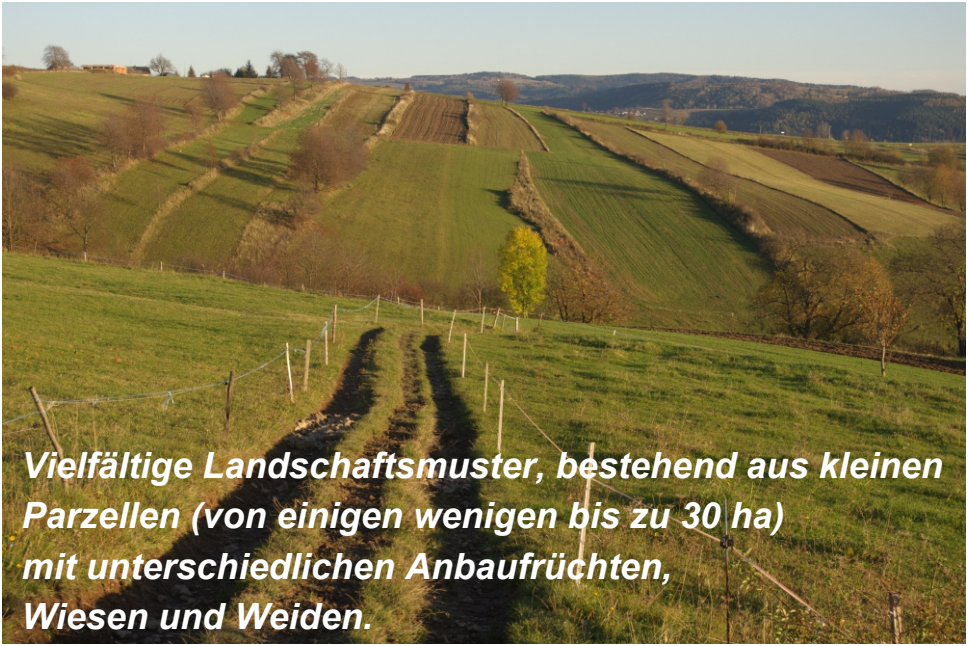

Legende

 Traditionelle Weiden und Wiesen

 Kulturlandschaft mit traditioneller
Landnutzung und verstreuten Siedlungen

Naturschutzgebiete

Landschaftsatlas der Slowakei, Das nationale Geoportal SR

<http://maps.geop.sazp.sk:80/geoserver/ows?>

***Kleine Schläge und die Melichova Skala Klippe
im Hintergrund.***

Vielfältige Landschaftsmuster, bestehend aus kleinen Parzellen (von einigen wenigen bis zu 30 ha) mit unterschiedlichen Anbaufrüchten, Wiesen und Weiden.

***Die bewirtschafteten Terrassenflächen
des Hofes haben eine hohe Artenvielfalt.***