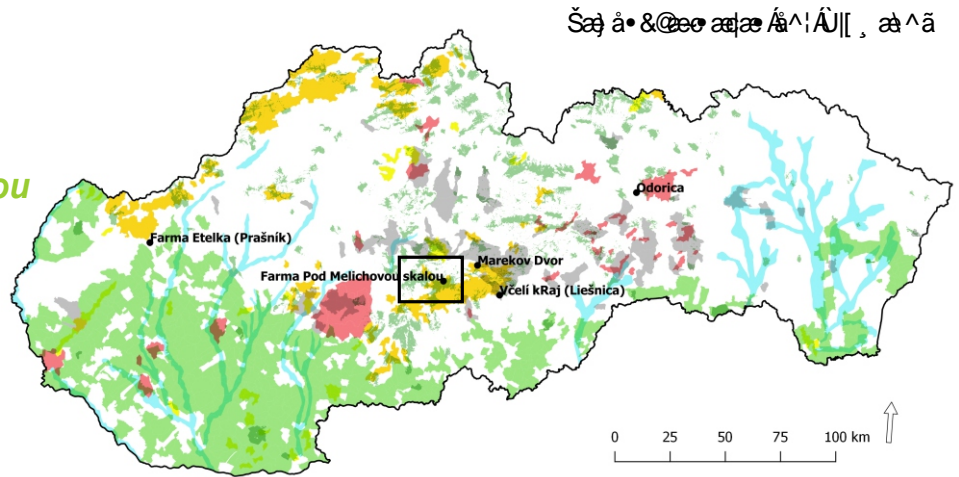

multifunctional Farming for the sustainability of European Agricultural Landscapes

Project N°: 2016-1-SK01-KA202-022502

FEAL KATALOG

Zusammenführung von nationalen und europäischen Typologien

Slowakei

Poľana 6 Yf[

Hof Pod Melichovou skalou

Europäischen Agrarlandschaften

E-Atlas Ackerland, Farmland [EN]

Nationalen Landschaftstypen: **Kulturlandschaft mit traditioneller Landnutzung und verstreuten Siedlungen**

CORINE Land Cover 2012 Klassen: **Heterogene landwirtschaftliche Flächen und Landwirtschaftlich genutztes Land mit Flächen natürlicher Bodenbedeckung von signifikanter Größe**

***Kleine Schläge und die Melichova Skala Klippe
im Hintergrund.***

Vielfältige Landschaftsmuster, bestehend aus kleinen Parzellen (von einigen wenigen bis zu 30 ha) mit unterschiedlichen Anbaufrüchten, Wiesen und Weiden.

***Die bewirtschafteten Terrassenflächen
des Hofes haben eine hohe Artenvielfalt.***