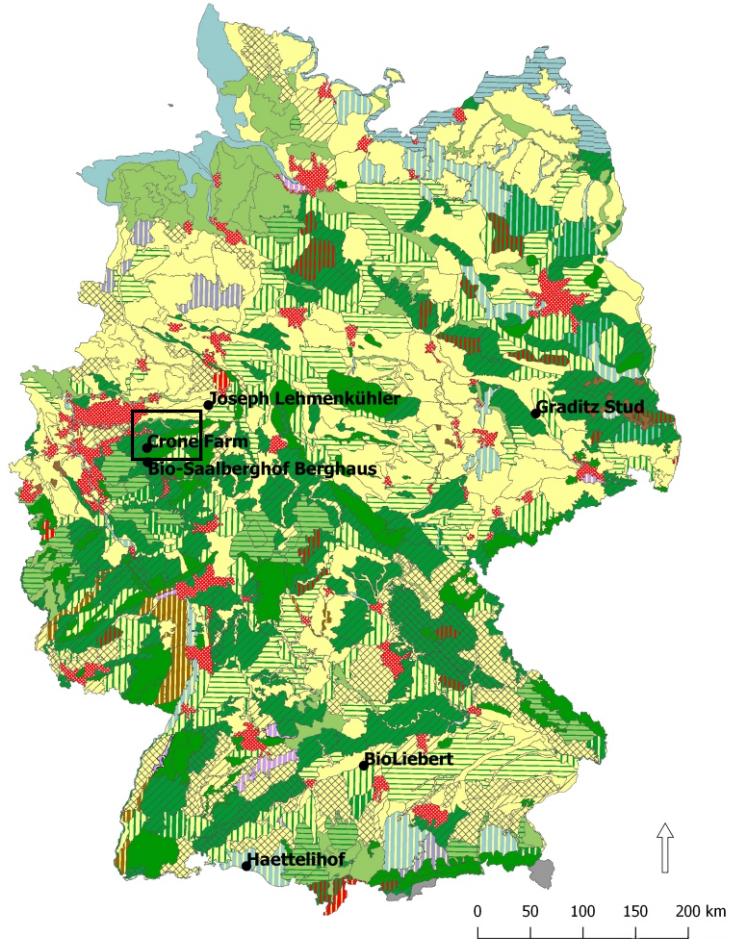

### Zusammenführung von nationalen und europäischen Typologien

Deutschland

Bundesamt fuer Naturschutz: Schutzwuerdige Landschaften in Deutschland

Märkisches Sauerland - Mittelgebirge

Hof Crone

Nationalen Landschaftstypen:  
**Andere walddreiche Landschaft**

CORINE Land Cover 2012 Klassen:  
**Landwirtschaftlich genutztes Land - Weiden;**  
**Nicht bewässertes Ackerland;**  
**Wälder und Naturnahe Flächen - Nadelwälder**

<http://www.geodienste.bfn.de/ogc/wms/landschaften>

## Landschaftstypen