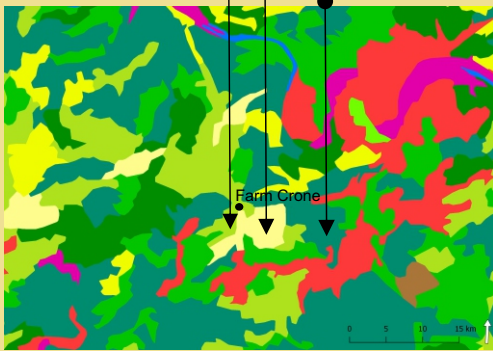

### Zusammenführung von nationalen und europäischen Typologien

Deutschland

Bundesamt fuer Naturschutz: Schutzwuerdige Landschaften in Deutschland

Märkisches Sauerland - Mittelgebirge

Hof Crone

Nationalen Landschaftstypen:  
**Andere walddreiche Landschaft**

CORINE Land Cover 2012 Klassen:  
**Landwirtschaftlich genutztes Land - Weiden;**  
**Nicht bewässertes Ackerland;**  
**Wälder und Naturnahe Flächen - Nadelwälder**

<http://www.geodienste.bfn.de/ogc/wms/landschaften>

## Landschaftstypen