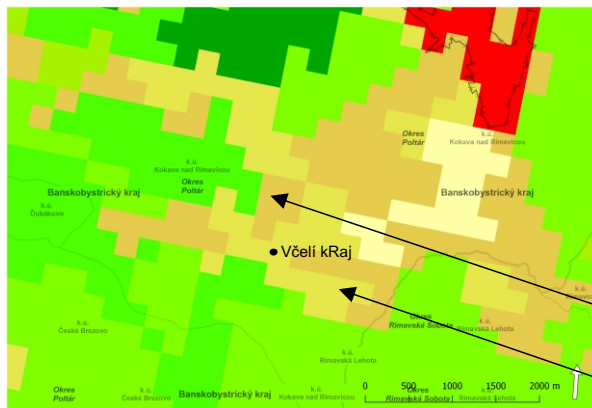

### Consolidation des typologies nationales avec les types de paysage

L'atlas du paysage de la République slovaque

Slovaquie

Montagnes de Stolické Vrchy

Včelí kRaj

<http://maps.geop.sazp.sk:80/geoserver/ows?>