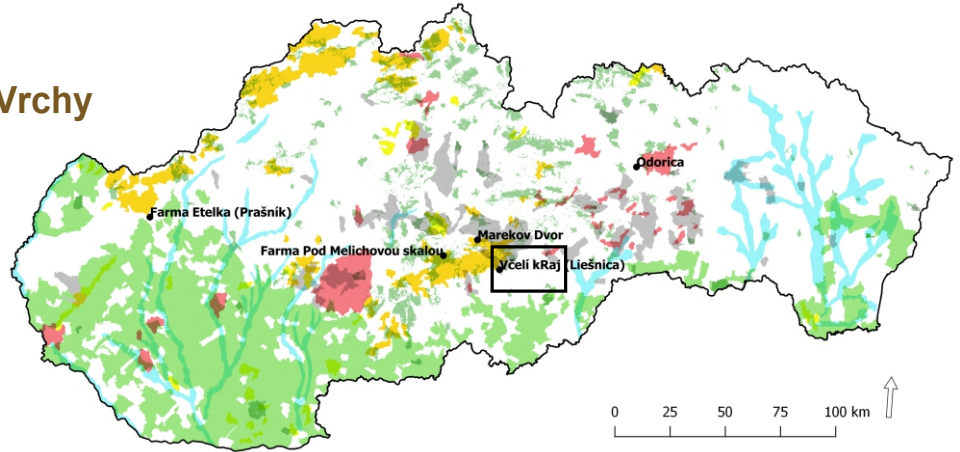

## FEAL CATALOGUE

### Consolidation des typologies nationales avec les types de paysage

L'atlas du paysage de la République slovaque

Slovaquie

Montagnes de Stolické Vrchy

Včelí kRaj

<http://maps.geop.sazp.sk:80/geoserver/ows?>

**Zones agricoles hétérogène, surfaces**

**essentiellement agricoles, interrompues par des espaces naturels importants;**

**Territoires agricoles - prairies**

L'atlas du paysage de la République slovaque, Le géoportail national  
<http://maps.geop.sazp.sk:80/geoserver/ows?>

***Architecture traditionnelle populaire  
- bâtiments agricoles.***

***Pâtures pâturées par des bovins autour des ruches,  
ancien four à pain dans le fond.***