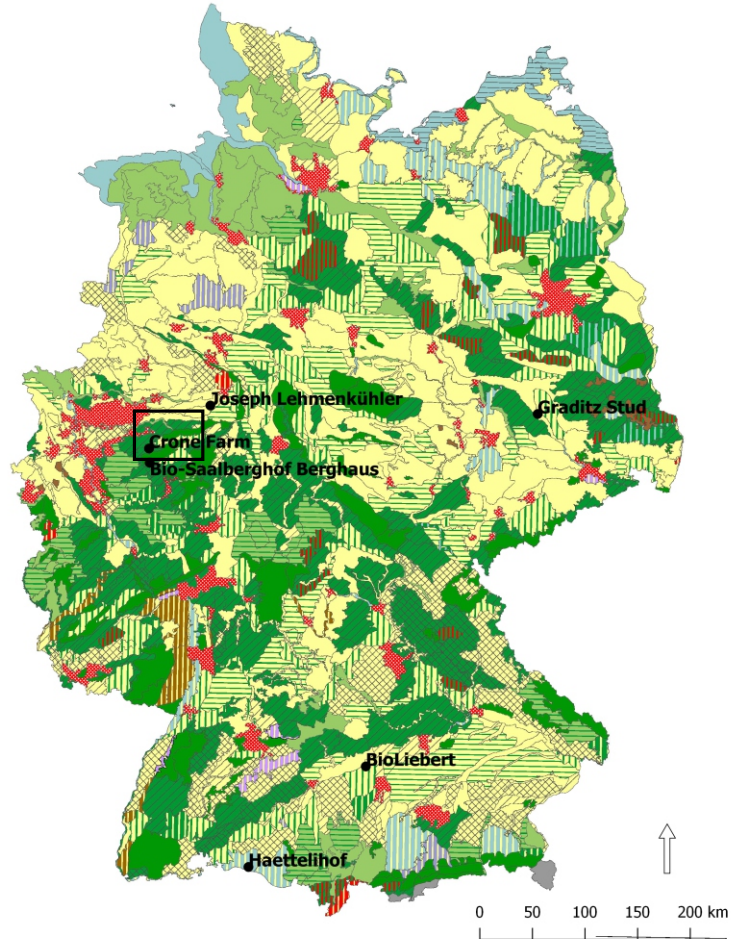

Alemania

Agencia Federal para la Conservación de la Naturaleza: Paisajes dignos de protección en Alemania

Märkisches Sauerland - Baja montaña

Farm Crone

Tipos de paisajes nacionales:

Otros paisajes forestales

La cobertura de la tierra - Corine 2012:

Territorios agrícola - pastos limpios;

Territorios agrícola - tierra cultivable no irrigada;

Bosques y áreas seminaturales, bosques de coníferas

E-atlas

Paisajes Agrícolas Europeos