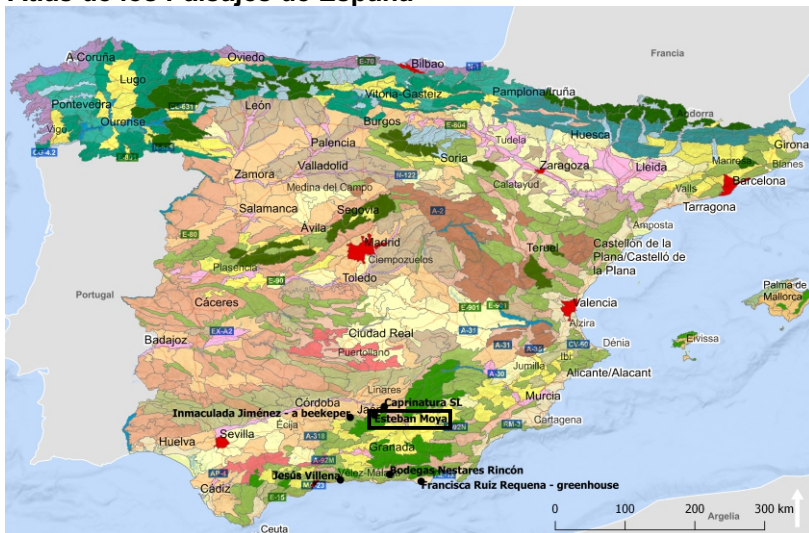

multifunctional Farming for the sustainability of European Agricultural Landscapes

Project N°: 2016-1-SK01-KA202-022502

FEAL CATALOGAR

La consolidación de tipologías nacionales con tipos de paisaje europeos

España

Parque Natural de Sierra Mágina

Esteban Moya

Atlas de los Paisajes de España

<http://wms.mapama.es/sig/Biodiversidad/Paisaje/wms.aspx>

Paisajes Agrícolas Europeos

E-atlas

Huertos de frutales, Orchards [EN]

Campiña olivarera y zona de montaña con fuertes pendientes.

Terrazas de olivos.