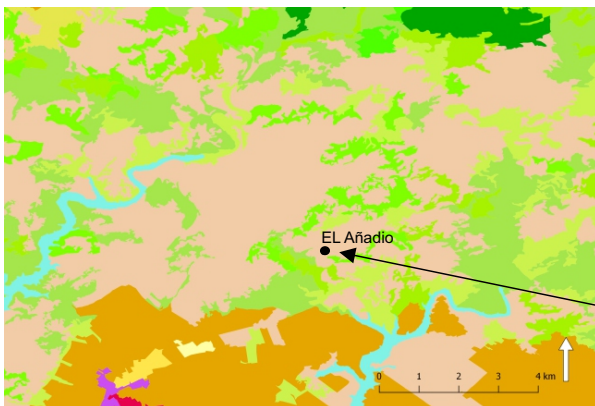

Types de paysage national: **Campagne de l'oliveraie andalouse; Chaînes de montagnes et vallées de Sierra Morena**

Land cover CORINE 2012 - **Types de couverture terrestre: Systèmes agroforestiers**