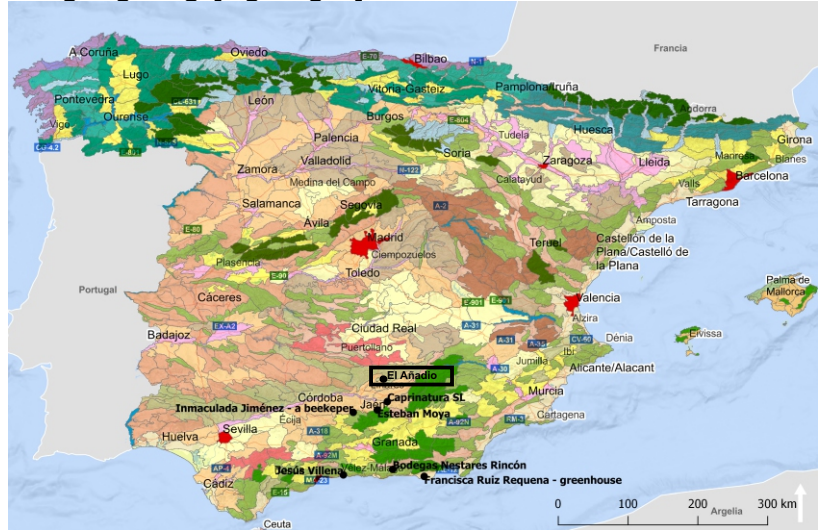

multifunctional Farming for the sustainability of European Agricultural Landscapes

Project N°: 2016-1-SK01-KA202-022502

FEAL CATALOGUE

Consolidation des typologies nationales avec les types de paysage

Espagne

Sierra Morena Mts.

Ferme EL Añadio

54° 15' 00" N 4° 45' 00" W

<http://wms.mapama.es/sig/Biodiversidad/Paisaje/wms.aspx>

Paysages agricoles européens

E-atlas

Dehesa [FR, EN]

E-atlas

Pâture, Pasture [EN]

Types de paysage national: **Campagne de l'oliveraie andalouse; Chaînes de montagnes et vallées de Sierra Morena**

Land cover CORINE 2012 - **Types de couverture terrestre: Systèmes agroforestiers**

Les constructions en pierres qui sont sur la ferme ne savent pas en quelle année elles ont été construites. On peut même voir des traces des routes romaines à certains endroits.